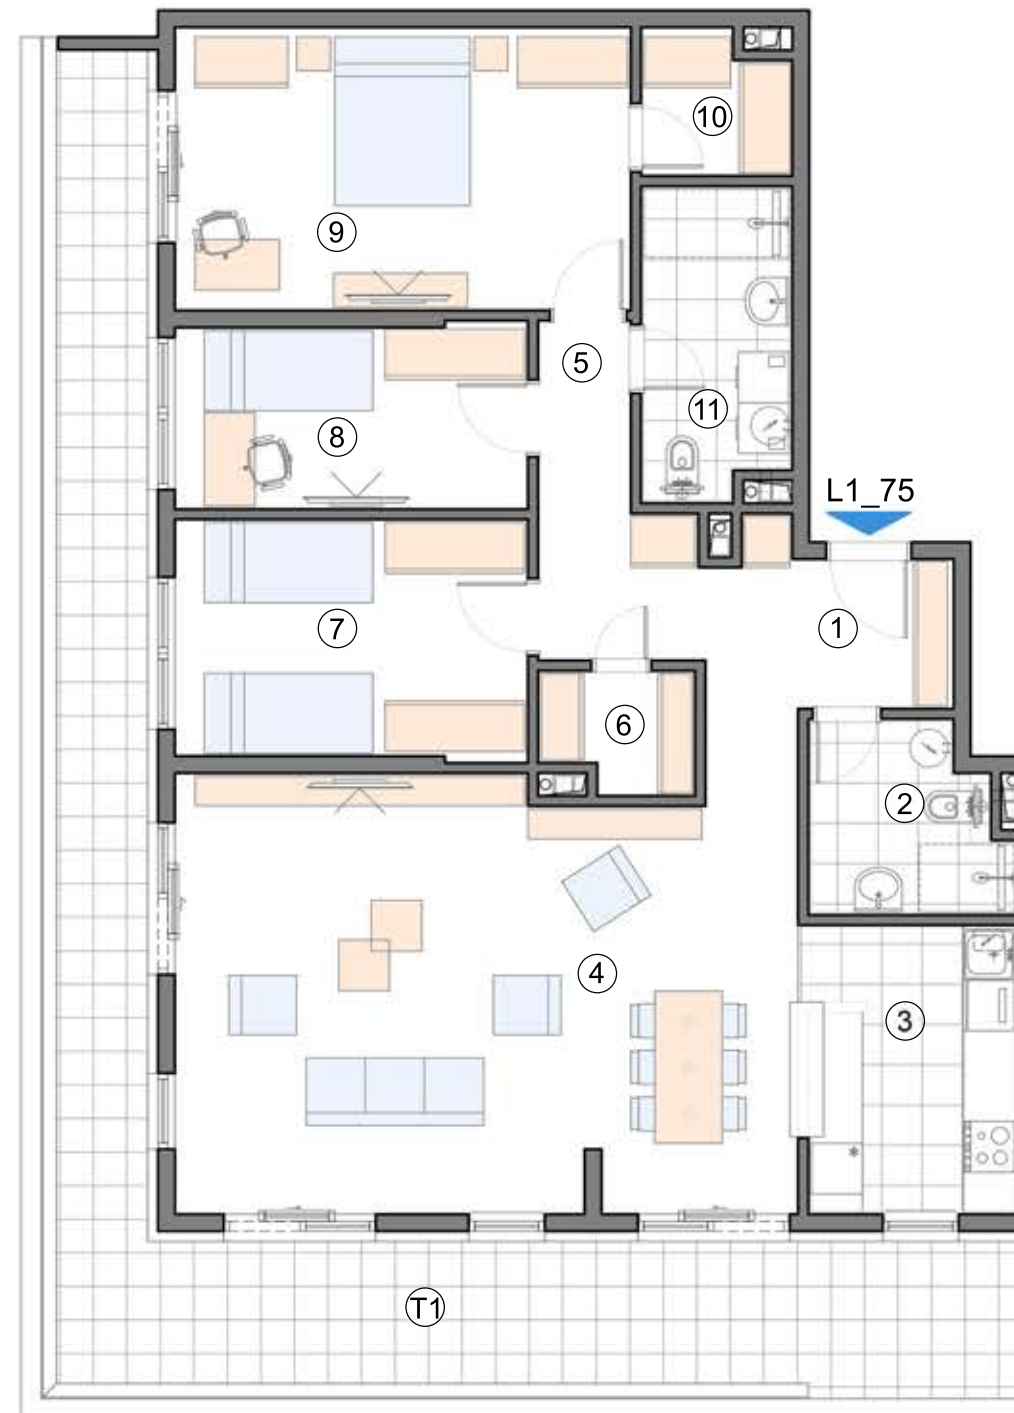

LAMELA 1 (L1)

POVUČENI SPRAT STAN 75

TROIPOSOBAN STAN m²

01	HODNIK	6.62
02	KUPATILO	4.83
03	KUHINJA	8.49
04	DNEVNA SOBA I TRPEZARIJA	37.12
05	DEGAŽMAN	5.90
06	GARDEROBER	2.48
07	SPAVAĆA SOBA	11.76
08	SPAVAĆA SOBA	9.07
09	SPAVAĆA SOBA	17.69
10	GARDEROBER	2.80
11	KUPATILO	6.19
NETO POVRŠINA ZATVORENOG PROSTORA		112.95
T1	TERASA	39.31
NETO POVRŠINA OTVORENOG PROSTORA		39.31

UKUPNA NETO POVRŠINA STANA **152.26**

LAMELA 1 (L1)

LAMELA 2 (L2)