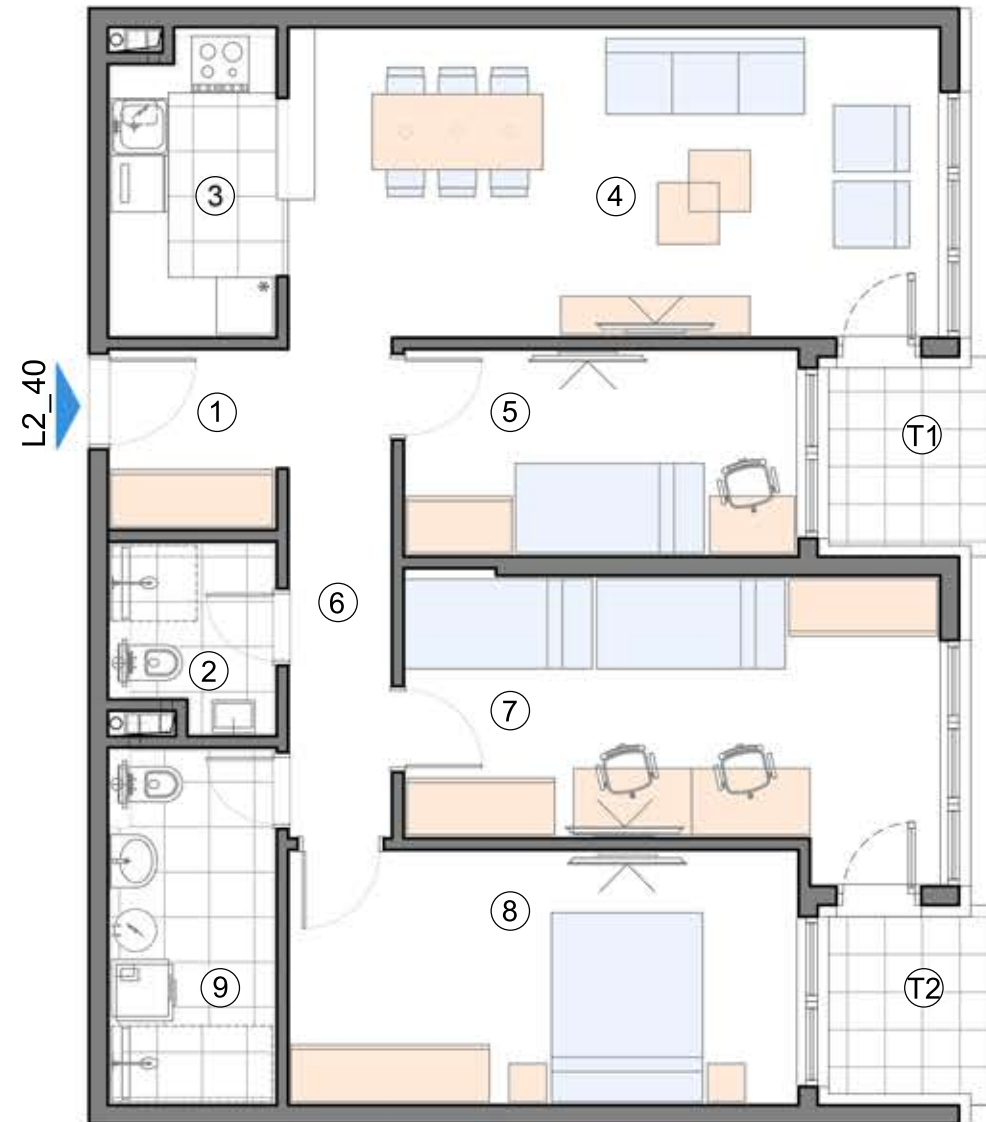

LAMELA 2 (L2)

3. SPRAT STAN 40

TROIPOSOBAN STAN m<sup>2</sup>

01	HODNIK	4.97
02	KUPATILO	3.17
03	KUHINJA	5.63
04	DNEVNA SOBA I TRPEZARIJA	22.28
05	SPAVAĆA SOBA	9.18
06	DEGAŽMAN	4.30
07	SPAVAĆA SOBA	16.57
08	SPAVAĆA SOBA	14.58
09	KUPATILO	6.58

**NETO POVRŠINA ZATVORENOG PROSTORA 87.26**

T1 TERASA 3.77

T2 TERASA 3.65

**NETO POVRŠINA OTVORENOG PROSTORA 7.42**

**UKUPNA NETO POVRŠINA STANA 94.68**

LAMELA 1 (L1)

LAMELA 2 (L2)