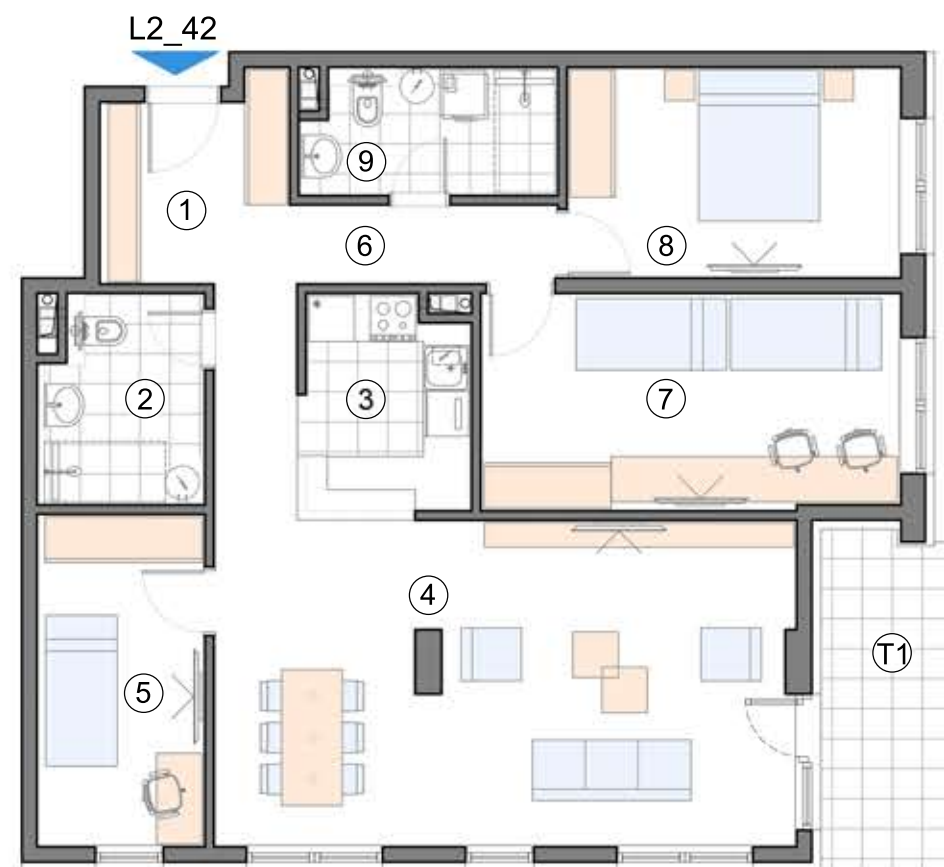

LAMELA 2 (L2)

3. SPRAT STAN 42

TROIPOSOBAN STAN m<sup>2</sup>

01	HODNIK	5.09
02	KUPATILO	5.51
03	KUHINJA	6.13
04	DNEVNA SOBA I TRPEZARIJA	32.88
05	SPAVAĆA SOBA	9.44
06	DEGAŽMAN	8.21
07	SPAVAĆA SOBA	15.90
08	SPAVAĆA SOBA	12.33
09	KUPATILO	5.35

**NETO POVRŠINA ZATVORENOG PROSTORA 100.84**

T1 TERASA 8.41

**NETO POVRŠINA OTVORENOG PROSTORA 8.41**

**UKUPNA NETO POVRŠINA STANA 109.25**

LAMELA 1 (L1)

LAMELA 2 (L2)